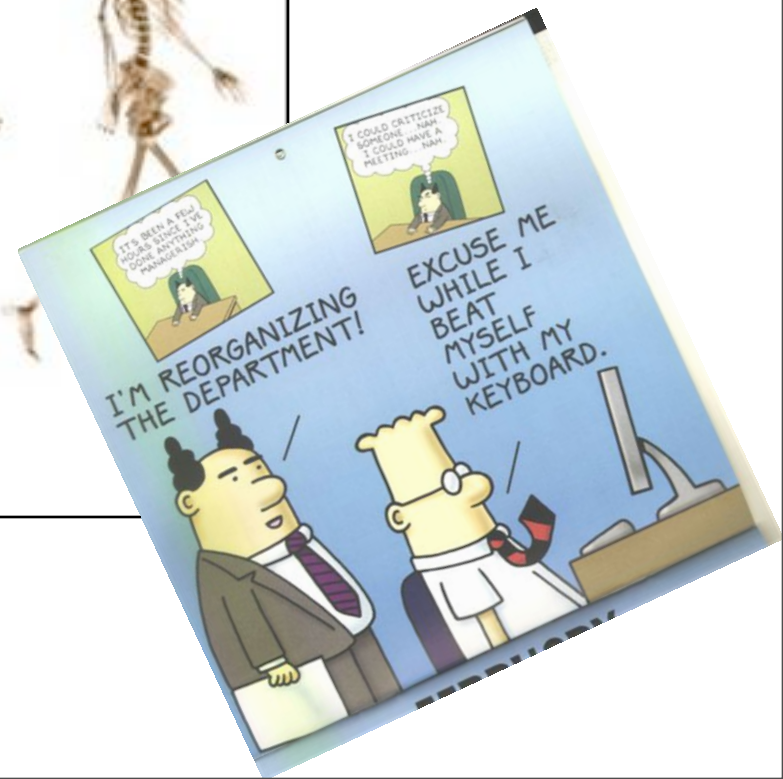

Tuning HR...

les DRH du BELUX
dessinent le prototype
de la fonction RH du futur

Tuning RH au XXIème Siècle

- Le regard du CEO sur la fonction RH
- L'évolution de l'organisation RH dans des entreprises multinationales
- Le profil du DRH de demain

Le regard du CEO sur la fonction RH

L'évolution de la fonction RH dans votre entreprise en 2015

Focus sur les activités stratégiques de la fonction RH en 2015

Le profil du DRH du Belux en 2015

- Bon congrès....
- Have a great congress
- Fyne Seminar...