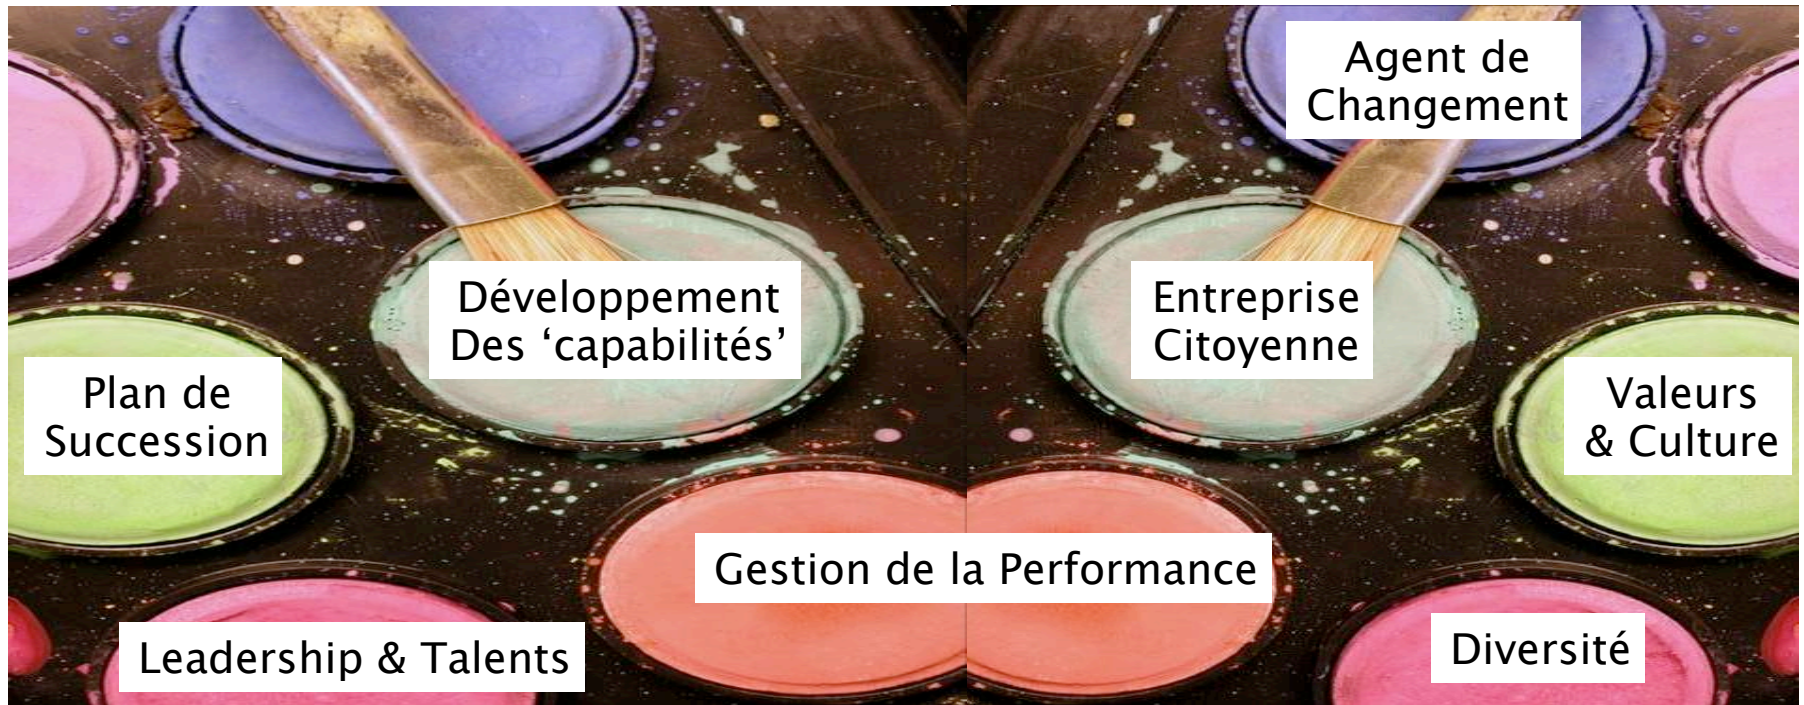

Focus sur les activités stratégiques de la fonction RH en 2015